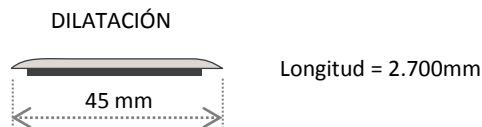

Las referencias de las juntas están relacionadas con las del pavimento e incluyen dígitos comunes.

Referencia Rodapiés	Descripción	Referencia del pavimento relacionado
082201.04502	JUNTA DILATACION FLINT ROBLE FOREST 2700 mm x 45 mm	010201.XXXXXX
082202.04502	JUNTA DILATACION FLINT ROBLE CLASSIC 2700 mm x 45 mm	010202.XXXXXX
082203.04502	JUNTA DILATACION FLINT ROBLE RUSTIC 2700 mm x 45 mm	010203.XXXXXX
082204.04502	JUNTA DILATACION FLINT ROBLE SPARK 2700 mm x 45 mm	010204.XXXXXX
082205.04502	JUNTA DILATACION FLINT ROBLE WILD 2700 mm x 45 mm	010205.XXXXXX
082206.04502	JUNTA DILATACION FLINT ROBLE NATURAL 2700 mm x 45 mm	010206.XXXXXX
082207.04502	JUNTA DILATACION FLINT ROBLE ZEN 2700 mm x 45 mm	010207.XXXXXX
082208.04502	JUNTA DILATACION FLINT ROBLE ANCIENT 2700 mm x 45 mm	010208.XXXXXX
082209.04502	JUNTA DILATACION FLINT ROBLE FINE 2700 mm x 45 mm	010209.XXXXXX
082210.04502	JUNTA DILATACION FLINT ROBLE SAWED GRAY 2700 mm x 45 mm	010210.XXXXXX
082211.04502	JUNTA DILATACION FLINT ROBLE SERENE 2700 mm x 45 mm	010211.XXXXXX
082212.04502	JUNTA DILATACION FLINT ROBLE GLIMMER 2700 mm x 45 mm	010212.XXXXXX
082301.04502	JUNTA DILATACION FLINT OLMO ARGENT 2700 mm x 45 mm	010301.XXXXXX
082302.04502	JUNTA DILATACION FLINT OLMO BRUN 2700 mm x 45 mm	010302.XXXXXX
082303.04502	JUNTA DILATACION FLINT OLMO FILONE 2700 mm x 45 mm	010303.XXXXXX
082401.04502	JUNTA DILATACION FLINT FRESNO WIRY 2700 mm x 45 mm	010401.XXXXXX
082402.04502	JUNTA DILATACION FLINT NOGAL SOPHIS 2700 mm x 45 mm	010402.XXXXXX
082403.04502	JUNTA DILATACION FLINT NOGAL BLOCK 2700 mm x 45 mm	010403.XXXXXX
082404.04502	JUNTA DILATACION FLINT ARCE ISABA 2700 mm x 45 mm	010404.XXXXXX
082801.04502	JUNTA DILATACION FLINT CEREZO FAWN 2700 mm x 45 mm	010801.XXXXXX
082802.04502	JUNTA DILATACION FLINT HAYA SPLINTED 2700 mm x 45 mm	010802.XXXXXX
082803.04502	JUNTA DILATACION FLINT TSUGA PEARL 2700 mm x 45 mm	010803.XXXXXX
082901.04502	JUNTA DILATACION FLINT CEMENTO LOFT 2700 mm x 45 mm	010901.XXXXXX