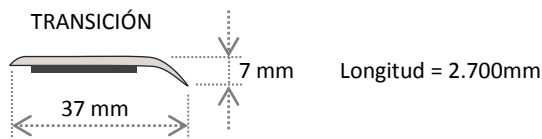

Las referencias de las juntas están relacionadas con las del pavimento e incluyen dígitos comunes.

Referencia Rodapiés	Descripción	Referencia del pavimento relacionado
083201.02510	JUNTA TRANSICION FLINT ROBLE FOREST 2700 mm x 25 mm	010201.XXXXXX
083202.02510	JUNTA TRANSICION FLINT ROBLE CLASSIC 2700 mm x 25 mm	010202.XXXXXX
083203.02510	JUNTA TRANSICION FLINT ROBLE RUSTIC 2700 mm x 25 mm	010203.XXXXXX
083204.02510	JUNTA TRANSICION FLINT ROBLE SPARK 2700 mm x 25 mm	010204.XXXXXX
083205.02510	JUNTA TRANSICION FLINT ROBLE WILD 2700 mm x 25 mm	010205.XXXXXX
083206.02510	JUNTA TRANSICION FLINT ROBLE NATURAL 2700 mm x 25 mm	010206.XXXXXX
083207.02510	JUNTA TRANSICION FLINT ROBLE ZEN 2700 mm x 25 mm	010207.XXXXXX
083208.02510	JUNTA TRANSICION FLINT ROBLE ANCIENT 2700 mm x 25 mm	010208.XXXXXX
083209.02510	JUNTA TRANSICION FLINT ROBLE FINE 2700 mm x 25 mm	010209.XXXXXX
083210.02510	JUNTA TRANSICION FLINT ROBLE SAWED GRAY 2700 mm x 25 mm	010210.XXXXXX
083211.02510	JUNTA TRANSICION FLINT ROBLE SERENE 2700 mm x 25 mm	010211.XXXXXX
083212.02510	JUNTA TRANSICION FLINT ROBLE GLIMMER 2700 mm x 25 mm	010212.XXXXXX
083301.02510	JUNTA TRANSICION FLINT OLMO ARGENT 2700 mm x 25 mm	010301.XXXXXX
083302.02510	JUNTA TRANSICION FLINT OLMO BRUN 2700 mm x 25 mm	010302.XXXXXX
083303.02510	JUNTA TRANSICION FLINT OLMO FILONE 2700 mm x 25 mm	010303.XXXXXX
083401.02510	JUNTA TRANSICION FLINT FRESNO WIRY 2700 mm x 25 mm	010401.XXXXXX
083402.02510	JUNTA TRANSICION FLINT NOGAL SOPHIS 2700 mm x 25 mm	010402.XXXXXX
083403.02510	JUNTA TRANSICION FLINT NOGAL BLOCK 2700 mm x 25 mm	010403.XXXXXX
083404.02510	JUNTA TRANSICION FLINT ARCE ISABA 2700 mm x 25 mm	010404.XXXXXX
083801.02510	JUNTA TRANSICION FLINT CEREZO FAWN 2700 mm x 25 mm	010801.XXXXXX
083802.02510	JUNTA TRANSICION FLINT HAYA SPLINTED 2700 mm x 25 mm	010802.XXXXXX
083803.02510	JUNTA TRANSICION FLINT TSUGA PEARL 2700 mm x 25 mm	010803.XXXXXX
083901.02510	JUNTA TRANSICION FLINT CEMENTO LOFT 2700 mm x 25 mm	010901.XXXXXX