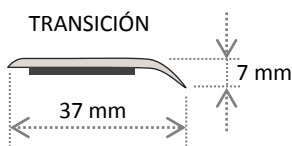

Incorporan cinta autoadhesiva para su instalación. Las superficies de instalación deben estar limpias para una correcta fijación del adhesivo sobre el pavimento.

Longitud = 2.700mm

#### Datos generales de producto

<b>Estructura del producto:</b>	Núcleo central en PVC compacto. Recubrimiento en polipropileno impreso digitalmente y barnizado UV. Unión del recubrimiento sobre el soporte con adhesivo de poliuretano reactivo de alta resistencia (PUR).
<b>Espesor total:</b>	2 mm
<b>Dimensiones (longitud):</b>	2.700 mm